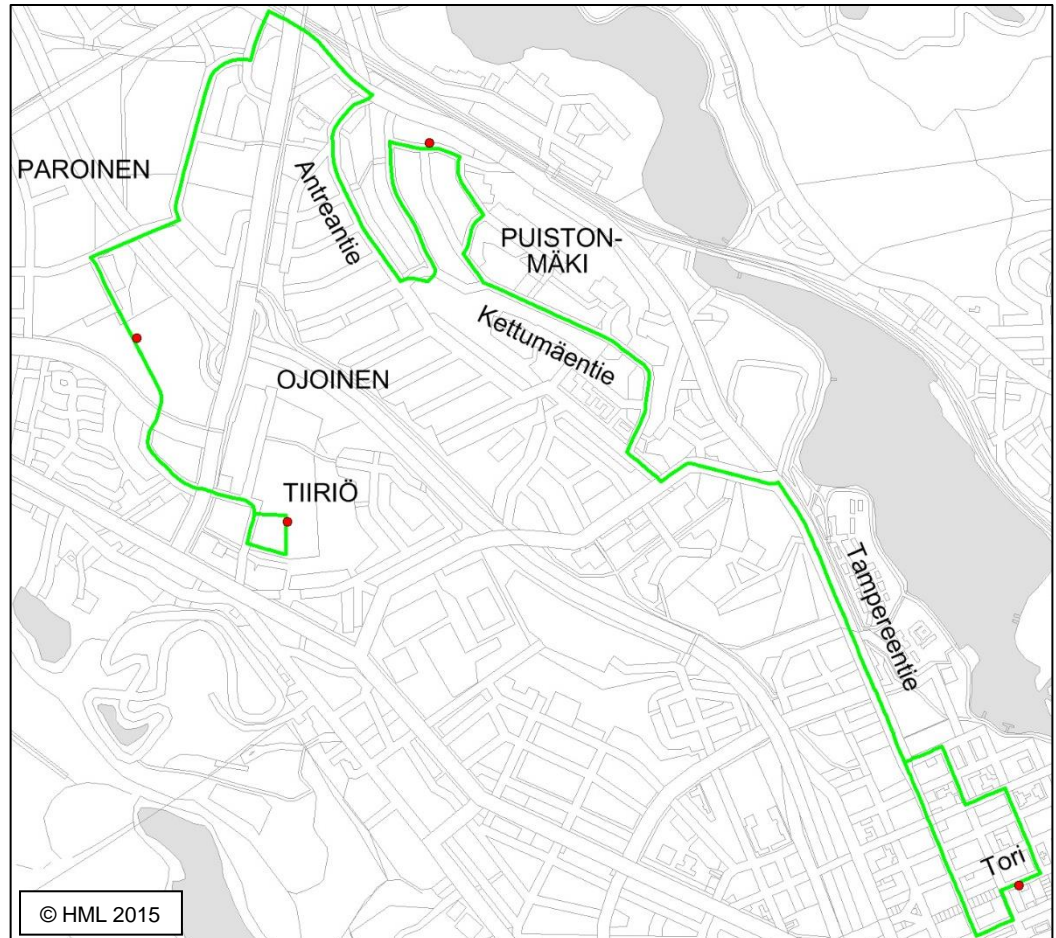

auton tilaus: **044-550 2777**

Puistonmäki

aikataulu voimassa toistaiseksi

ma-pe

Asiointi keskustassa	
9:40	Tori
9:55	Puistonmäki
	Tiiriö
	Kauriala
10:25	Tori
10:55	Tori
	Hirsimäki
	Tiiriö
11:40	Puistonmäki
11:55	Tori
15:25	Tori
15:35	Puistonmäki

Asiointi Tiiriössä	
9:55	Puistonmäki
10:05	Tiiriö
11:30	Tiiriö
11:40	Puistonmäki
15:35	Puistonmäki
15:45	Tiiriö

Palvelulinja Seiska

- tarkoitettu kaikille
- matalalattiainen pikkubussi (helppo tulla lastenvaunujen, rollaattorin tai pyörätuolin kanssa)
- kuljettaja auttaa tarvittaessa kyytiin ja pois
- tulee pyydettyäessä hakemaan tai vie suoraan kotiovelle (voi poiketa reitiltä noin 2-3 minuuttia)
- kyydin voi tilata puhelimitse kuljettajalta edellisenä arkipäivänä klo 8:30 – 16:30 tai viimeistään tuntia ennen noutoa
- maksaa saman verran kuin kaupunkiliikennebussi
- maksaa voi rahalla, magneettijuovaisella luottokortilla, älykortilla tai kuljetuspalvelukortilla
- henkilökohtaisen avustajan matka on ilmainen