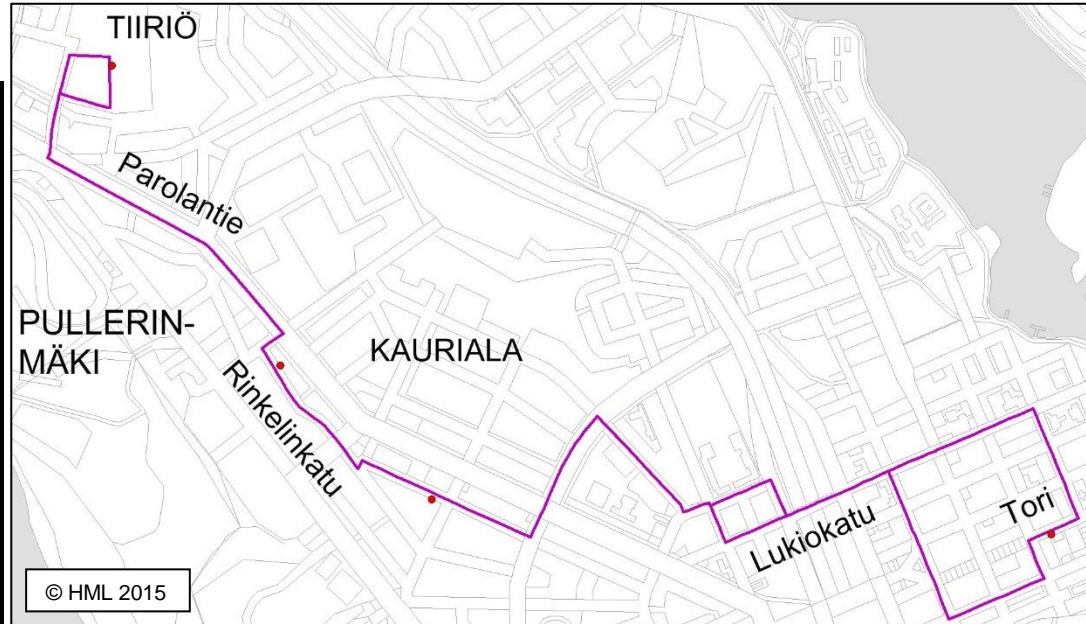

auton tilaus: **044-550 2777**

aikataulu voimassa toistaiseksi

Kauriala

ma-pe

Asiointi keskustassa	
9:40	Tori
	Puistonmäki
	Tiiriö
10:10	Kauriala
10:25	Tori
14:05	Tori
14:15	Kauriala
15:25	Tori
	Puistonmäki
	Tiiriö
15:50	Kauriala
16:05	Tori

Asiointi Tiiriössä	
10:05	Tiiriö
10:10	Kauriala
14:15	Kauriala
14:20	Tiiriö
15:45	Tiiriö
15:50	Kauriala

Palvelulinja Seiska

- tarkoitettu kaikille
- matalalattiainen pikkubussi (helppo tulla lastenvaunujen, rollaattorin tai pyörätuolin kanssa)
- kuljettaja auttaa tarvittaessa kyytiin ja pois
- tulee pyydettyä hakemaan tai vie suoraan kotiovelle (voi poiketa reitiltä noin 2-3 minuuttia)
- kyydin voi tilata puhelimitse kuljettajalta edellisenä arkipäivänä klo 8:30 – 16:30 tai viimeistään tuntia ennen noutoa
- maksaa saman verran kuin kaupunkiliikennebussi
- maksaa voi rahalla, magneettijuovaisella luottokortilla, älykortilla tai kuljetuspalvelukortilla
- henkilökohtaisen avustajan matka on ilmainen