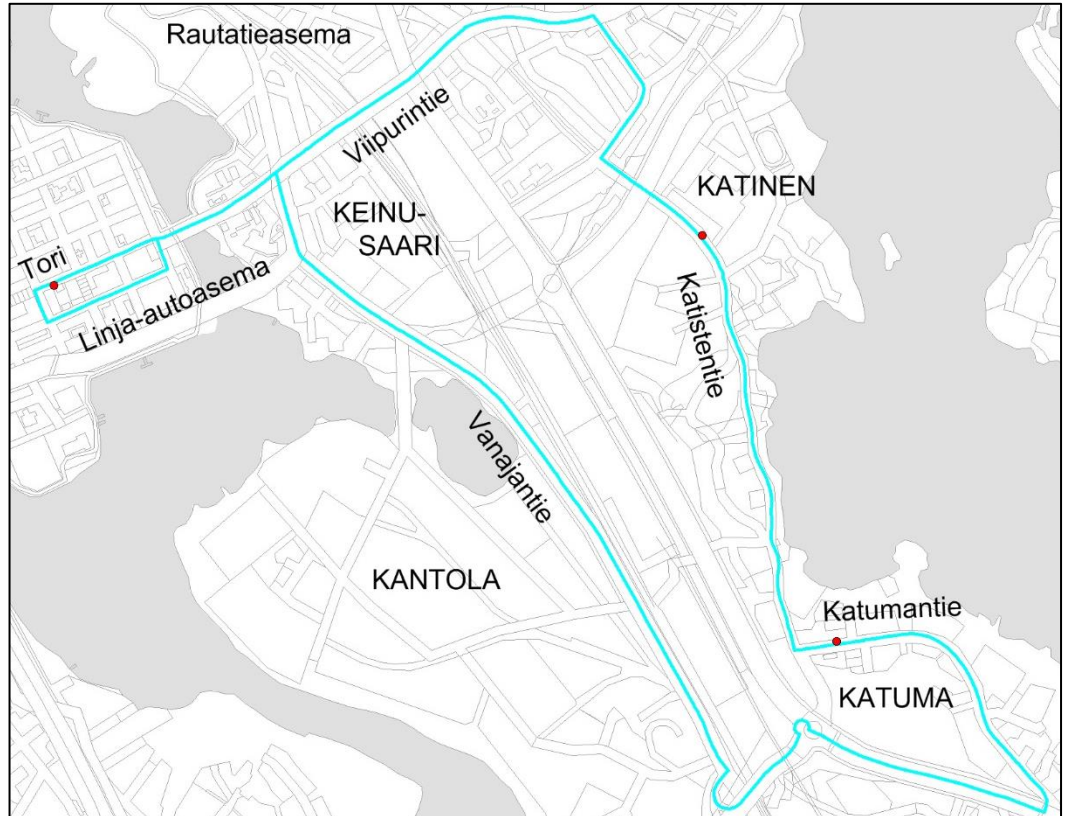

auton tilaus: **044-550 2777**

Katinen ja Katuma

aikataulu voimassa toistaiseksi

ma-pe

Asiointi keskustassa	
13:30	Tori
13:45	Katuma
13:50	Katinen
14:05	Tori
16:05	Tori
16:20	Katuma
16:25	Katinen
16:40	Tori

Asiointi Tiiriössä	
13:45	Katuma
13:50	Katinen
	Tori
	Kauriala
14:20	Tiiriö
15:45	Tiiriö
	Kauriala
	Tori
16:20	Katuma
16:25	Katinen

Palvelulinja Seiska

- tarkoitettu kaikille
- matalalattiainen pikkubussi (helppo tulla lastenvaunujen, rollaattorin tai pyörätuolin kanssa)
- kuljettaja auttaa tarvittaessa kyytiin ja pois
- tulee pyydettyäessä hakemaan tai vie suoraan kotiovelle (voi poiketa reitiltä noin 2-3 minuuttia)
- kyydin voi tilata puhelimella kuljettajalta edellisenä arkipäivänä klo 8:30 – 16:30 tai viimeistään tuntia ennen noutoa
- maksaa saman verran kuin kaupunkiliikennebussi
- maksaa voi rahalla, magneettijuovaisella luottokortilla, älykortilla tai kuljetuspalvelukortilla
- henkilökohtaisen avustajan matka on ilmainen