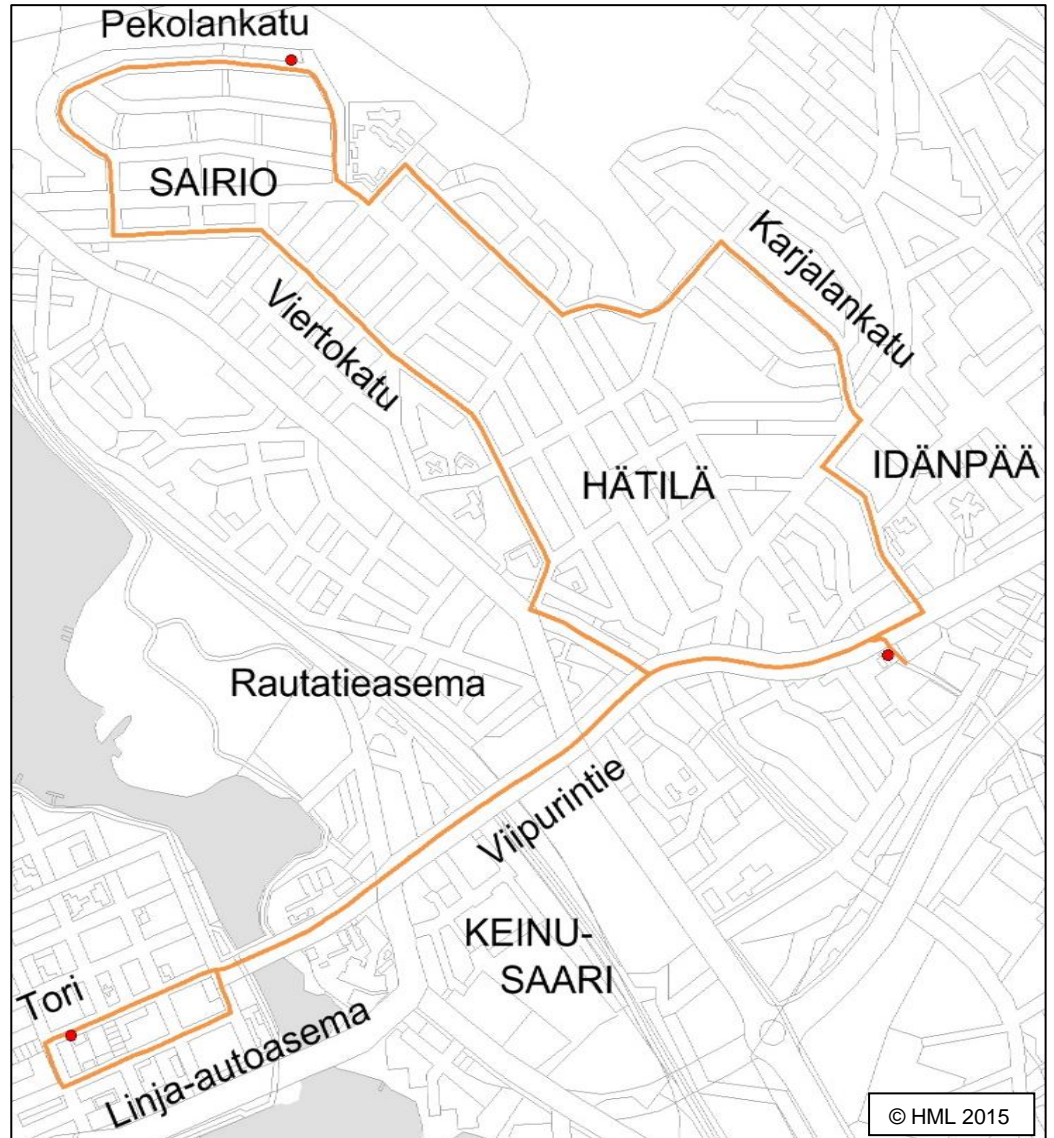

auton tilaus: **044-550 2777**

Hättilä ja Sairio

ma-pe

Asiointi keskustassa	
9:00	Tori
9:05	Hättilä
9:15	Sairio
9:40	Tori
11:55	Tori
12:05	Hättilä
12:15	Sairio
12:40	Tori

Asiointi Tiiriössä	
9:05	Hättilä
9:15	Sairio
	Puistonmäki
10:05	Tiiriö
11:30	Tiiriö
	Puistonmäki
12:05	Hättilä
12:15	Sairio

**aikataulu voimassa
toistaiseksi**

Palvelulinja Seiska

- tarkoitettu kaikille
- matalalattiainen pikkubussi (helppo tulla lastenvaunujen, rollaattorin tai pyörätuolin kanssa)
- kuljettaja auttaa tarvittaessa kyytiin ja pois
- tulee pyydettyäessä hakemaan tai vie suoraan kotiovelle (voi poiketa reitiltä noin 2-3 minuuttia)
- kyydin voi tilata puhelimitse kuljettajalta edellisena arkipäivänä klo 8:30 – 16:30 tai viimeistään tuntia ennen noutoa
- maksaa saman verran kuin kaupunkiliikennebussi
- maksaa voi rahalla, magneettijuovaisella luottokortilla, älykortilla tai kuljetuspalvelukortilla
- henkilökohtaisen avustajan matka on ilmainen