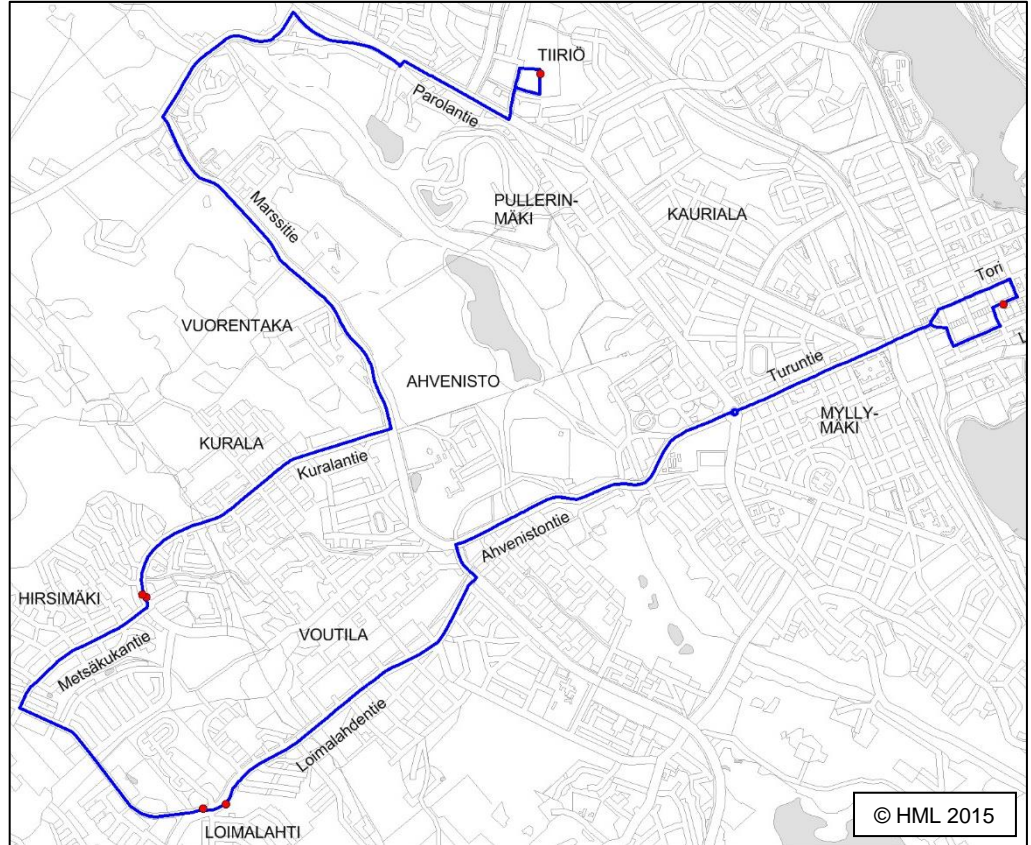

Asiointi Tiiriössä	
10:05	Tiiriö
	Kauriala
	Tori
	Kankaantausta
	Tori
11:05	Loimalahti
11:10	Hirsimäki
11:30	Tiiriö
14:20	Tiiriö
14:35	Hirsimäki
14:40	Loimalahti
	Tori
	Kankaantausta
	Tori
	Puistonmäki
15:45	Tiiriö