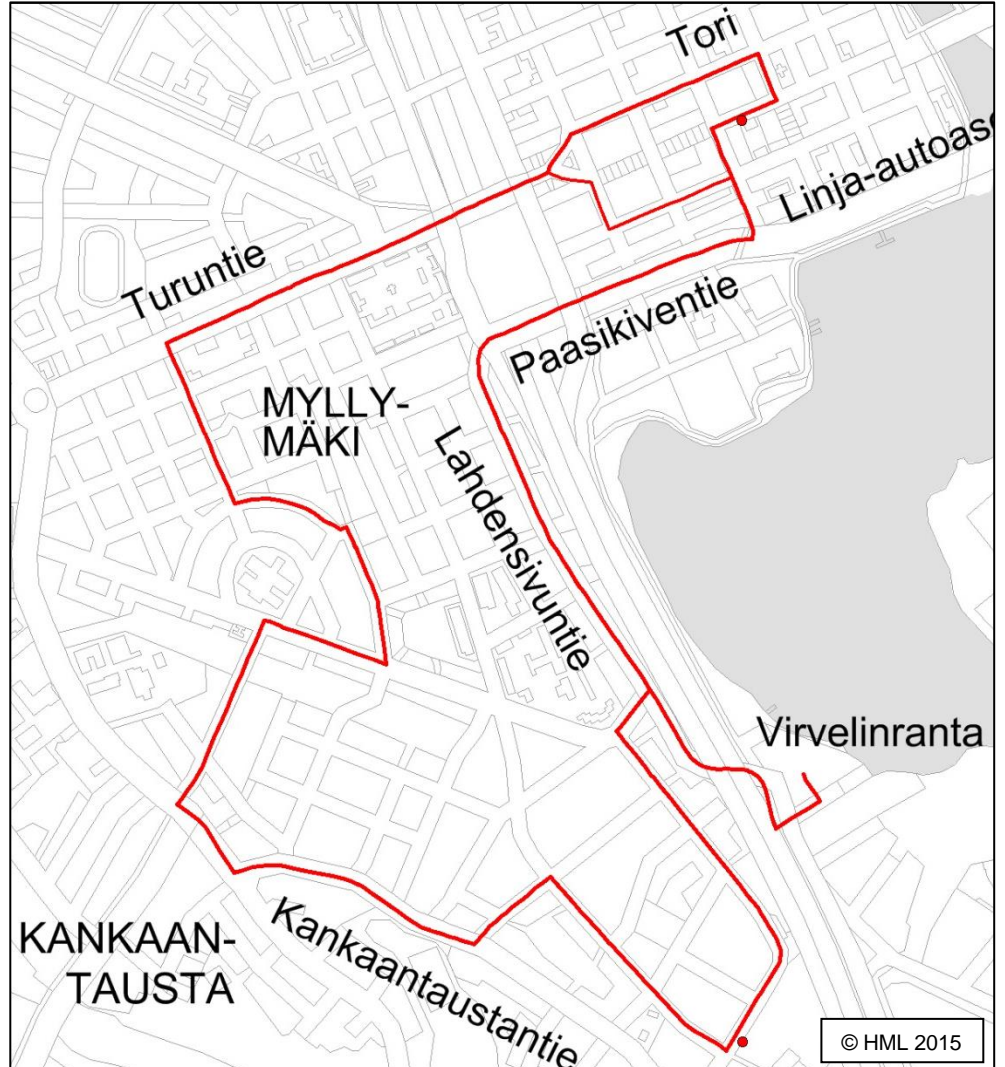

Asiointi Tiiriössä	
8:45	Kankaantausta Hättilä Puistonmäki
10:05	Tiiriö
10:40	Kankaantausta Hirsimäki
11:30	Tiiriö
14:20	Tiiriö Hirsimäki
15:05	Kankaantausta Puistonmäki
15:45	Tiiriö

**Palvelulinja Seiska**