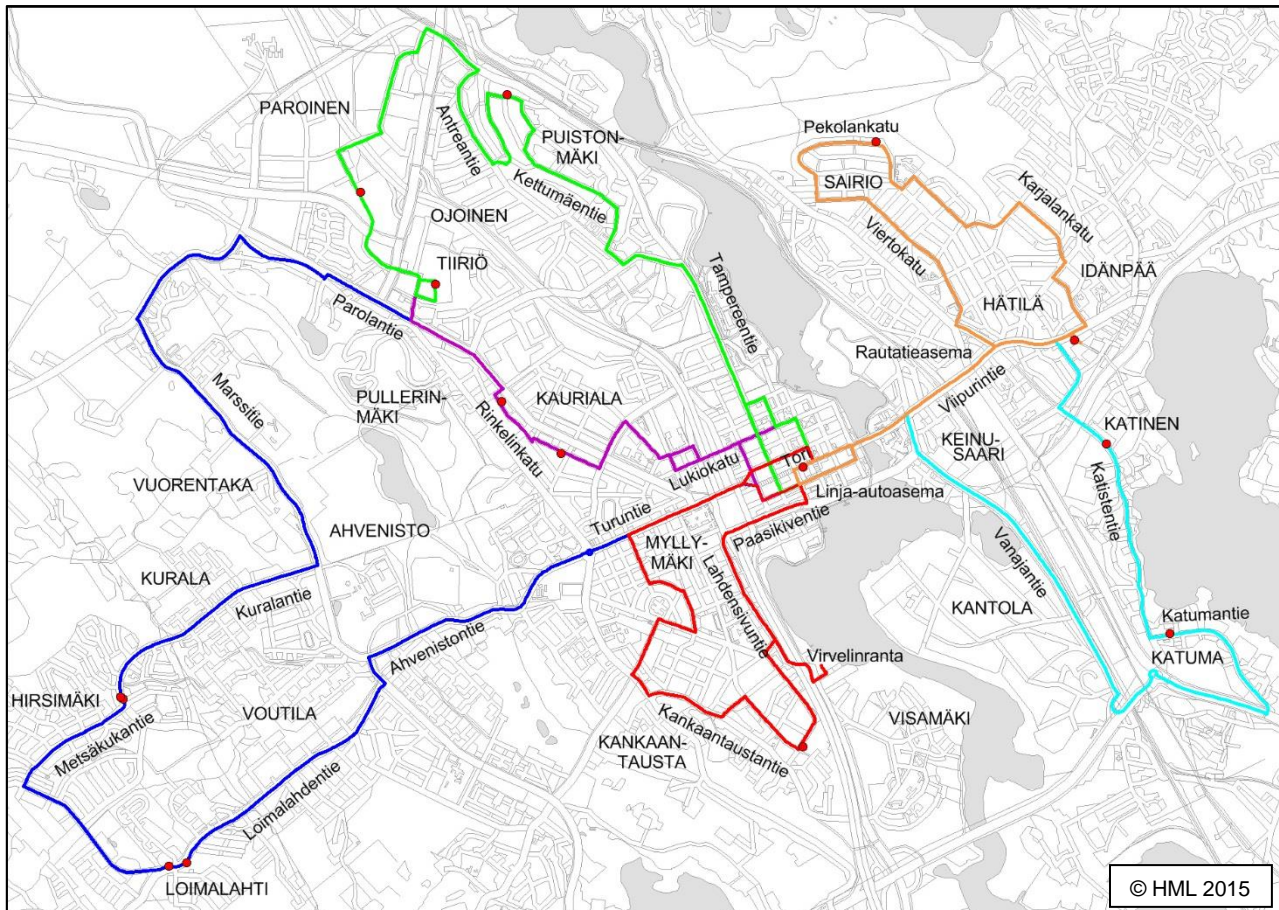

auton tilaus: **044-550 2777**

	8:15	Mäyräntie
	8:40	Virvelinranta
	8:45	Kankaantausta
	9:00	Tori
	9:05	Hättilä
	9:15	Sairio
	9:40	Tori
	9:55	Puistonmäki
	10:05	Tiiriö
	10:10	Kauriala
	10:25	Tori
	10:40	Kankaantausta
	10:55	Tori
	11:05	Loimalahti
	11:10	Hirsimäki
	11:30	Tiiriö
	11:40	Puistonmäki
	11:55	Tori
	12:05	Hättilä
	12:15	Sairio
	12:40	Tori

	13:30	Tori
	13:45	Katuma
	13:50	Katinen
	14:05	Tori
	14:15	Kauriala
	14:20	Tiiriö
	14:35	Hirsimäki
	14:40	Loimalahti
	14:55	Tori
	15:05	Kankaantausta
	15:10	Virvelinranta
	15:25	Tori
	15:35	Puistonmäki
	15:45	Tiiriö
	15:50	Kauriala
	16:05	Tori
	16:20	Katuma
	16:25	Katinen
	16:40	Tori

aikataulu voimassa toistaiseksi