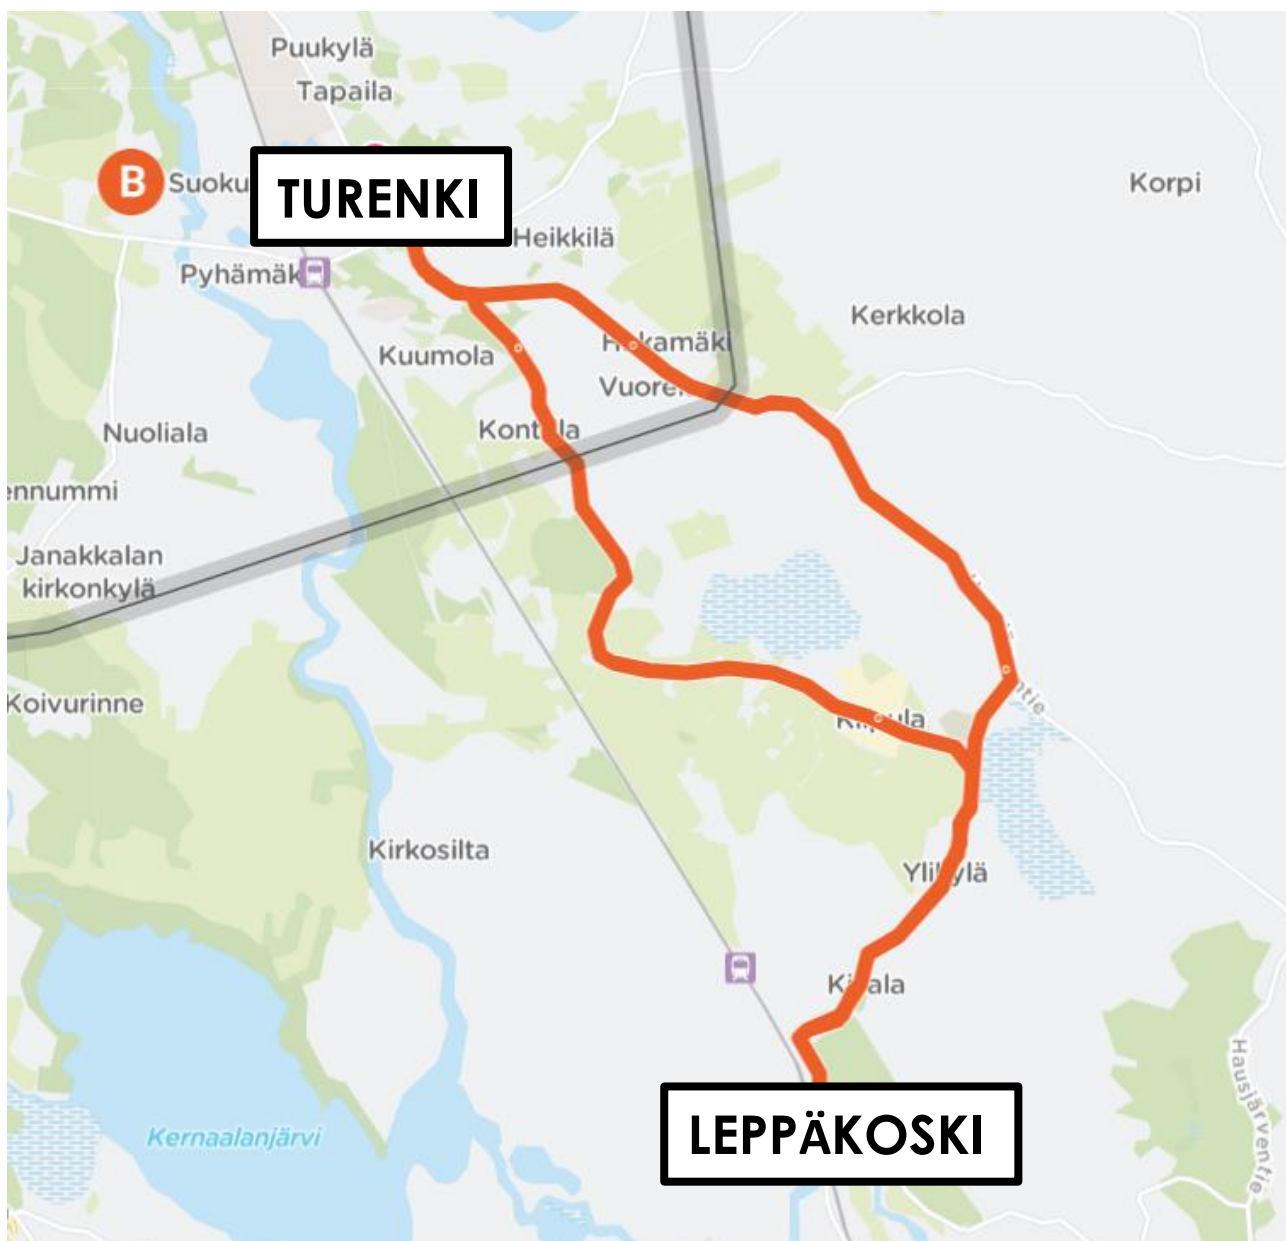

TURENKI – LEPPÄKOSKI – TURENKI (KESKIVIikkoisin)

KESKIVIikkoisin Reitti 1

9:30	Turenki, linja-autoasema
9:50	Leppäkoski
9:55	Kiipula P
10:20	Turenki (kaupat/ linja-autoasema)

KESKIVIikkoisin Reitti 2

11:45	Turenki, linja-autoasema
	Kiipula
	Leppäkoski
12:35	Turenki, linja-autoasema