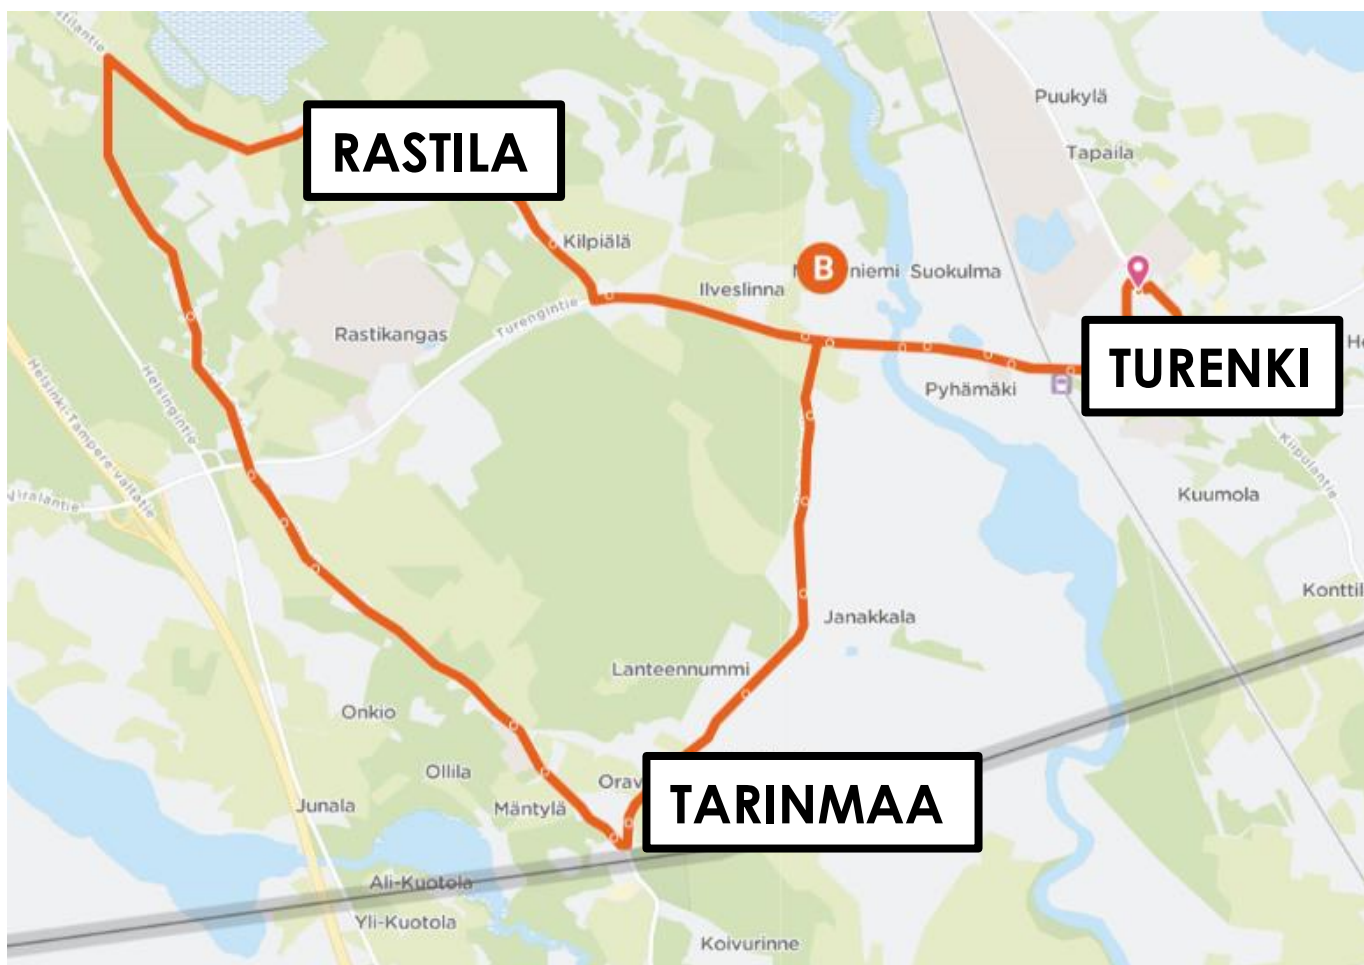

TURENKI-TARINMAA-VIRALA-TURENKI (TIISTAISIN)

TIISTAISIN REITTI 1

9:15	Turenki, linja-autoasema
9:22	Kalpalinna th L
9:26	Siankärsäntie E
9:30	Tarinmaantie E
9:44	Hiidenjoki I
10:00	Turenki (kaupat/ linja-autoasema)

TIISTAISIN REITTI 2

11:30	Turenki, linja-autoasema
11:35	Kalpalinna th L
11:41	Siankärsäntie E
11:47	Tarinmaa E
12:15	Turenki, linja-autoasema