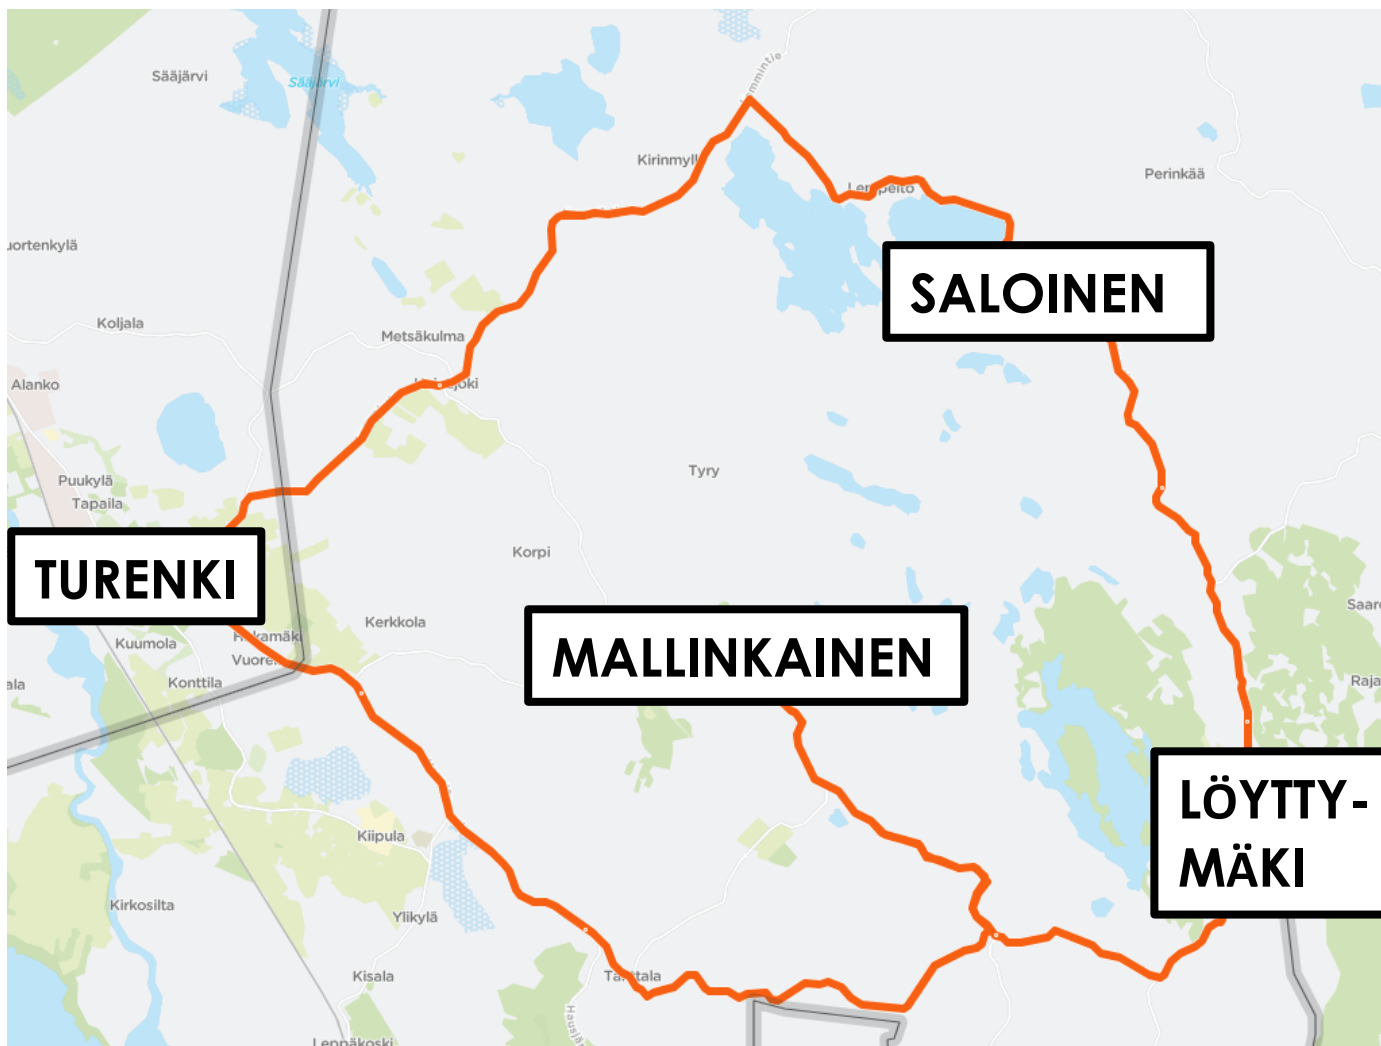

TURENKI-TANTTALA-LÖYTTYMÄKI-MALLINKAINEN-SALOINEN-TURENKI (MA-PE)

**ARKIPÄIVISIN (MA-PE) REITIT AJETAAN VAIN KUTSUSTA
SOITTAMALLA NUMEROON 040 764 666**

1. **15:30**   **Turenki, linja-autoasema**
2. **16:25**   Piilokivi I (Tanttala)
   Mallinkainen (ajetaan tarvittaessa)
   Löyttymäki (ajetaan tarvittaessa)
   Saloinen (ajetaan tarvittaessa)
3. **17:00**   **Turenki, linja-autoasema**