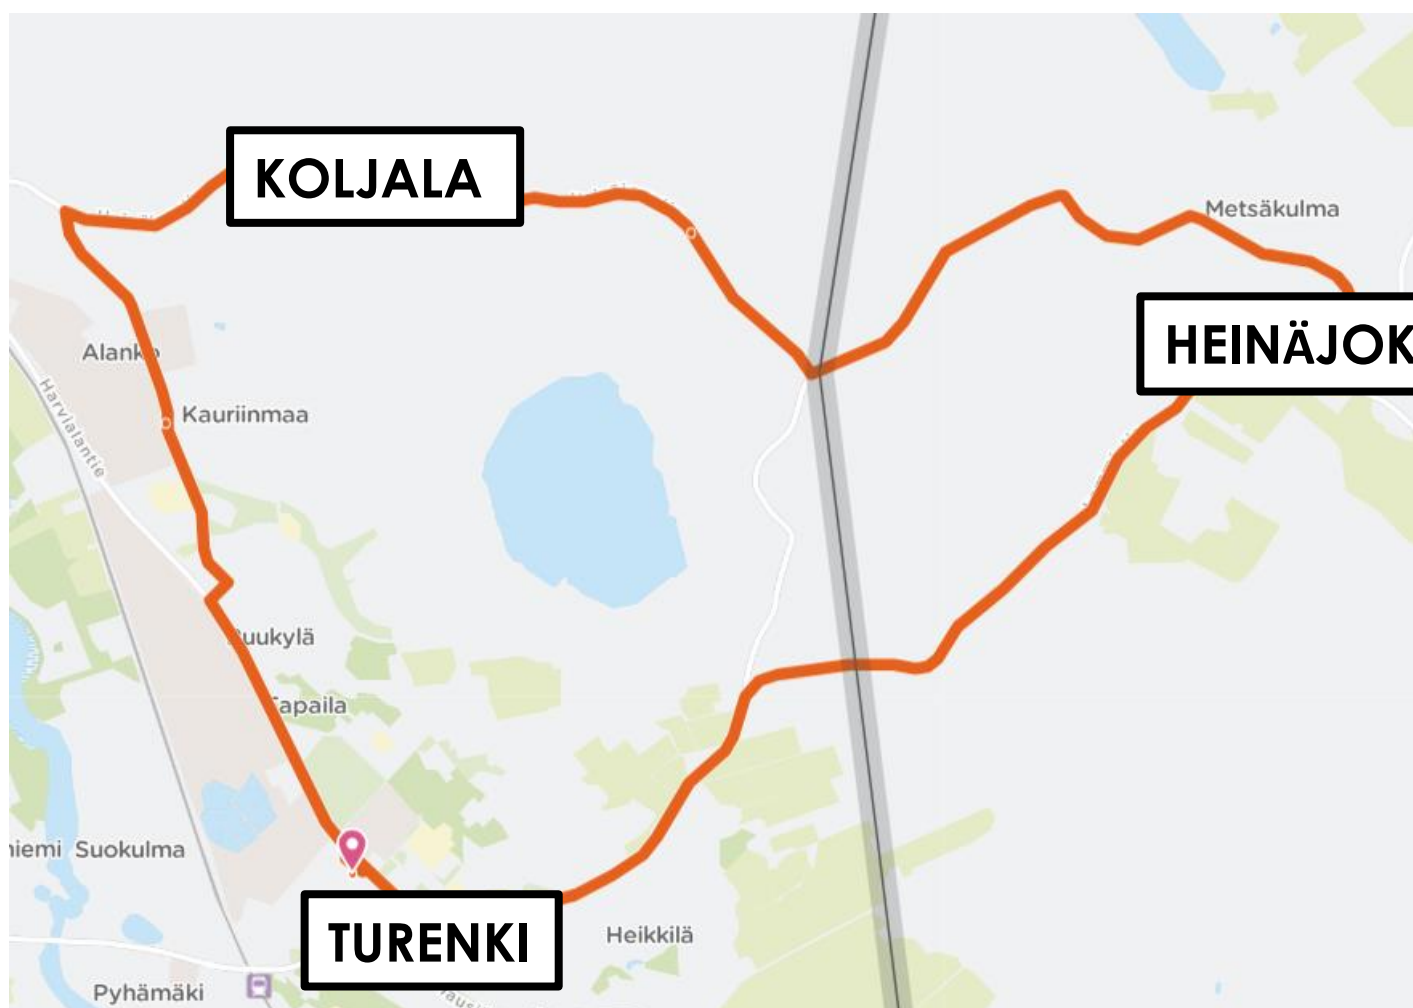

KESKIVIikkoisin Reitti 2

11:45	Turenki, linja-autoasema
	Kiipula
	Leppäkoski
12:35	Turenki, linja-autoasema

TURENKI-HEINÄJOKI-KOLJALA-TURENKI (TIISTAISIN)

TIISTAISIN REITTI 1

- 10:00 Turenki, linja-autoasema
- 10:10 Heinäjoki I
- 10:25 Niilontie
- 11:00 (kaupat/ linja-autoasema)

TIISTAISIN REITTI 2

- 12:15 Turenki, linja-autoasema
- 12:25 Kauriinmaa P
- 13:15 Turenki, linja-autoasema

TURENKI-TARINMAA-TERVAKOSKI (MAANANTAISIN) **TERVAKOSKI- VÄHIKKÄLÄ- TERVAKOSKI (KUTSUSTA)** **TERVAKOSKI-TARINMAA-TURENKI (KUTSUSTA)**