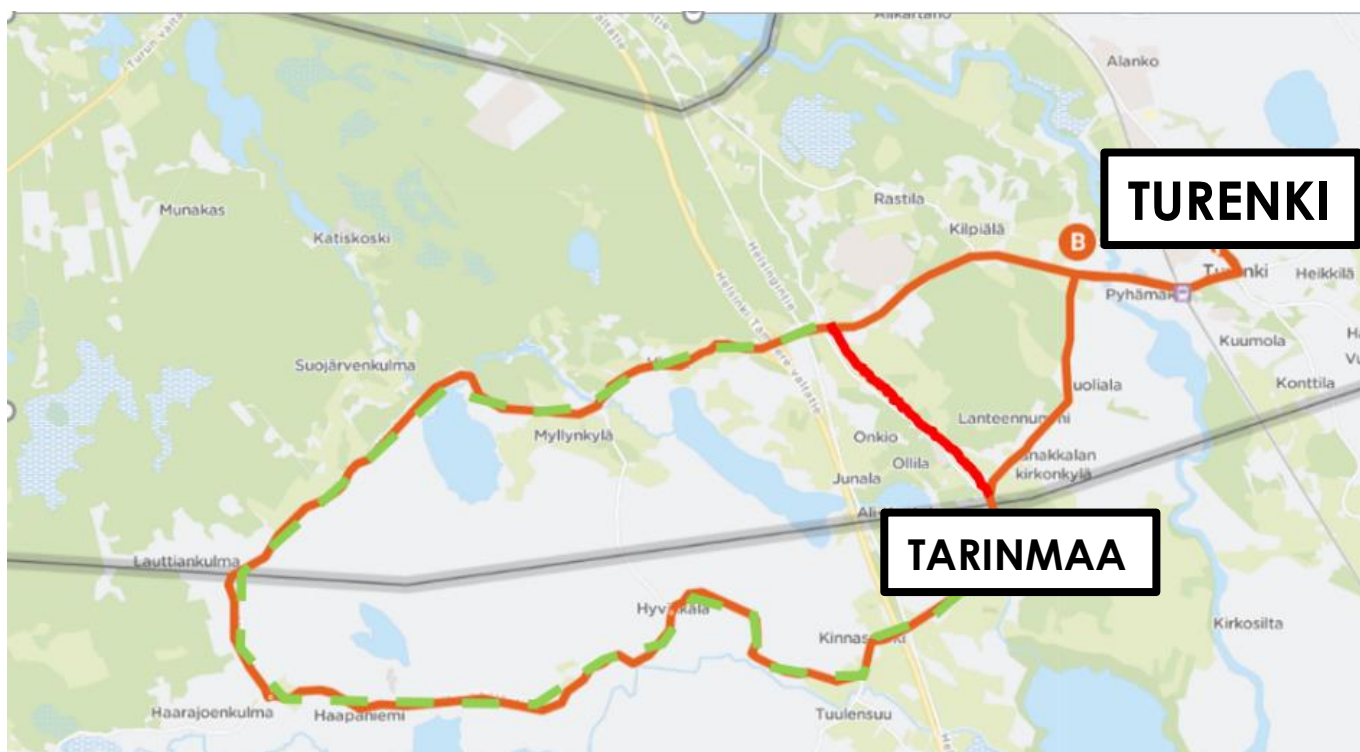

TURENKI-TARINMAA-VIRALA-TURENKI (TORSTAISIN)

TORSTAISIN REITTI 1

1. 09:45 Turenki, linja-autoasema
   Virala (ajetaan tarvittaessa)
   Hyvikkälä (ajetaan tarvittaessa)
2. 10:35 Tarinmaa
3. 11:00 Turenki (kaupat/ linja-autoasema)

TORSTAISIN REITTI 2

1. 12:30 Turenki, linja-autoasema
   Virala (ajetaan tarvittaessa)
   Tarinmaa (ajetaan tarvittaessa)
2. 13:30 Turenki, linja-autoasema