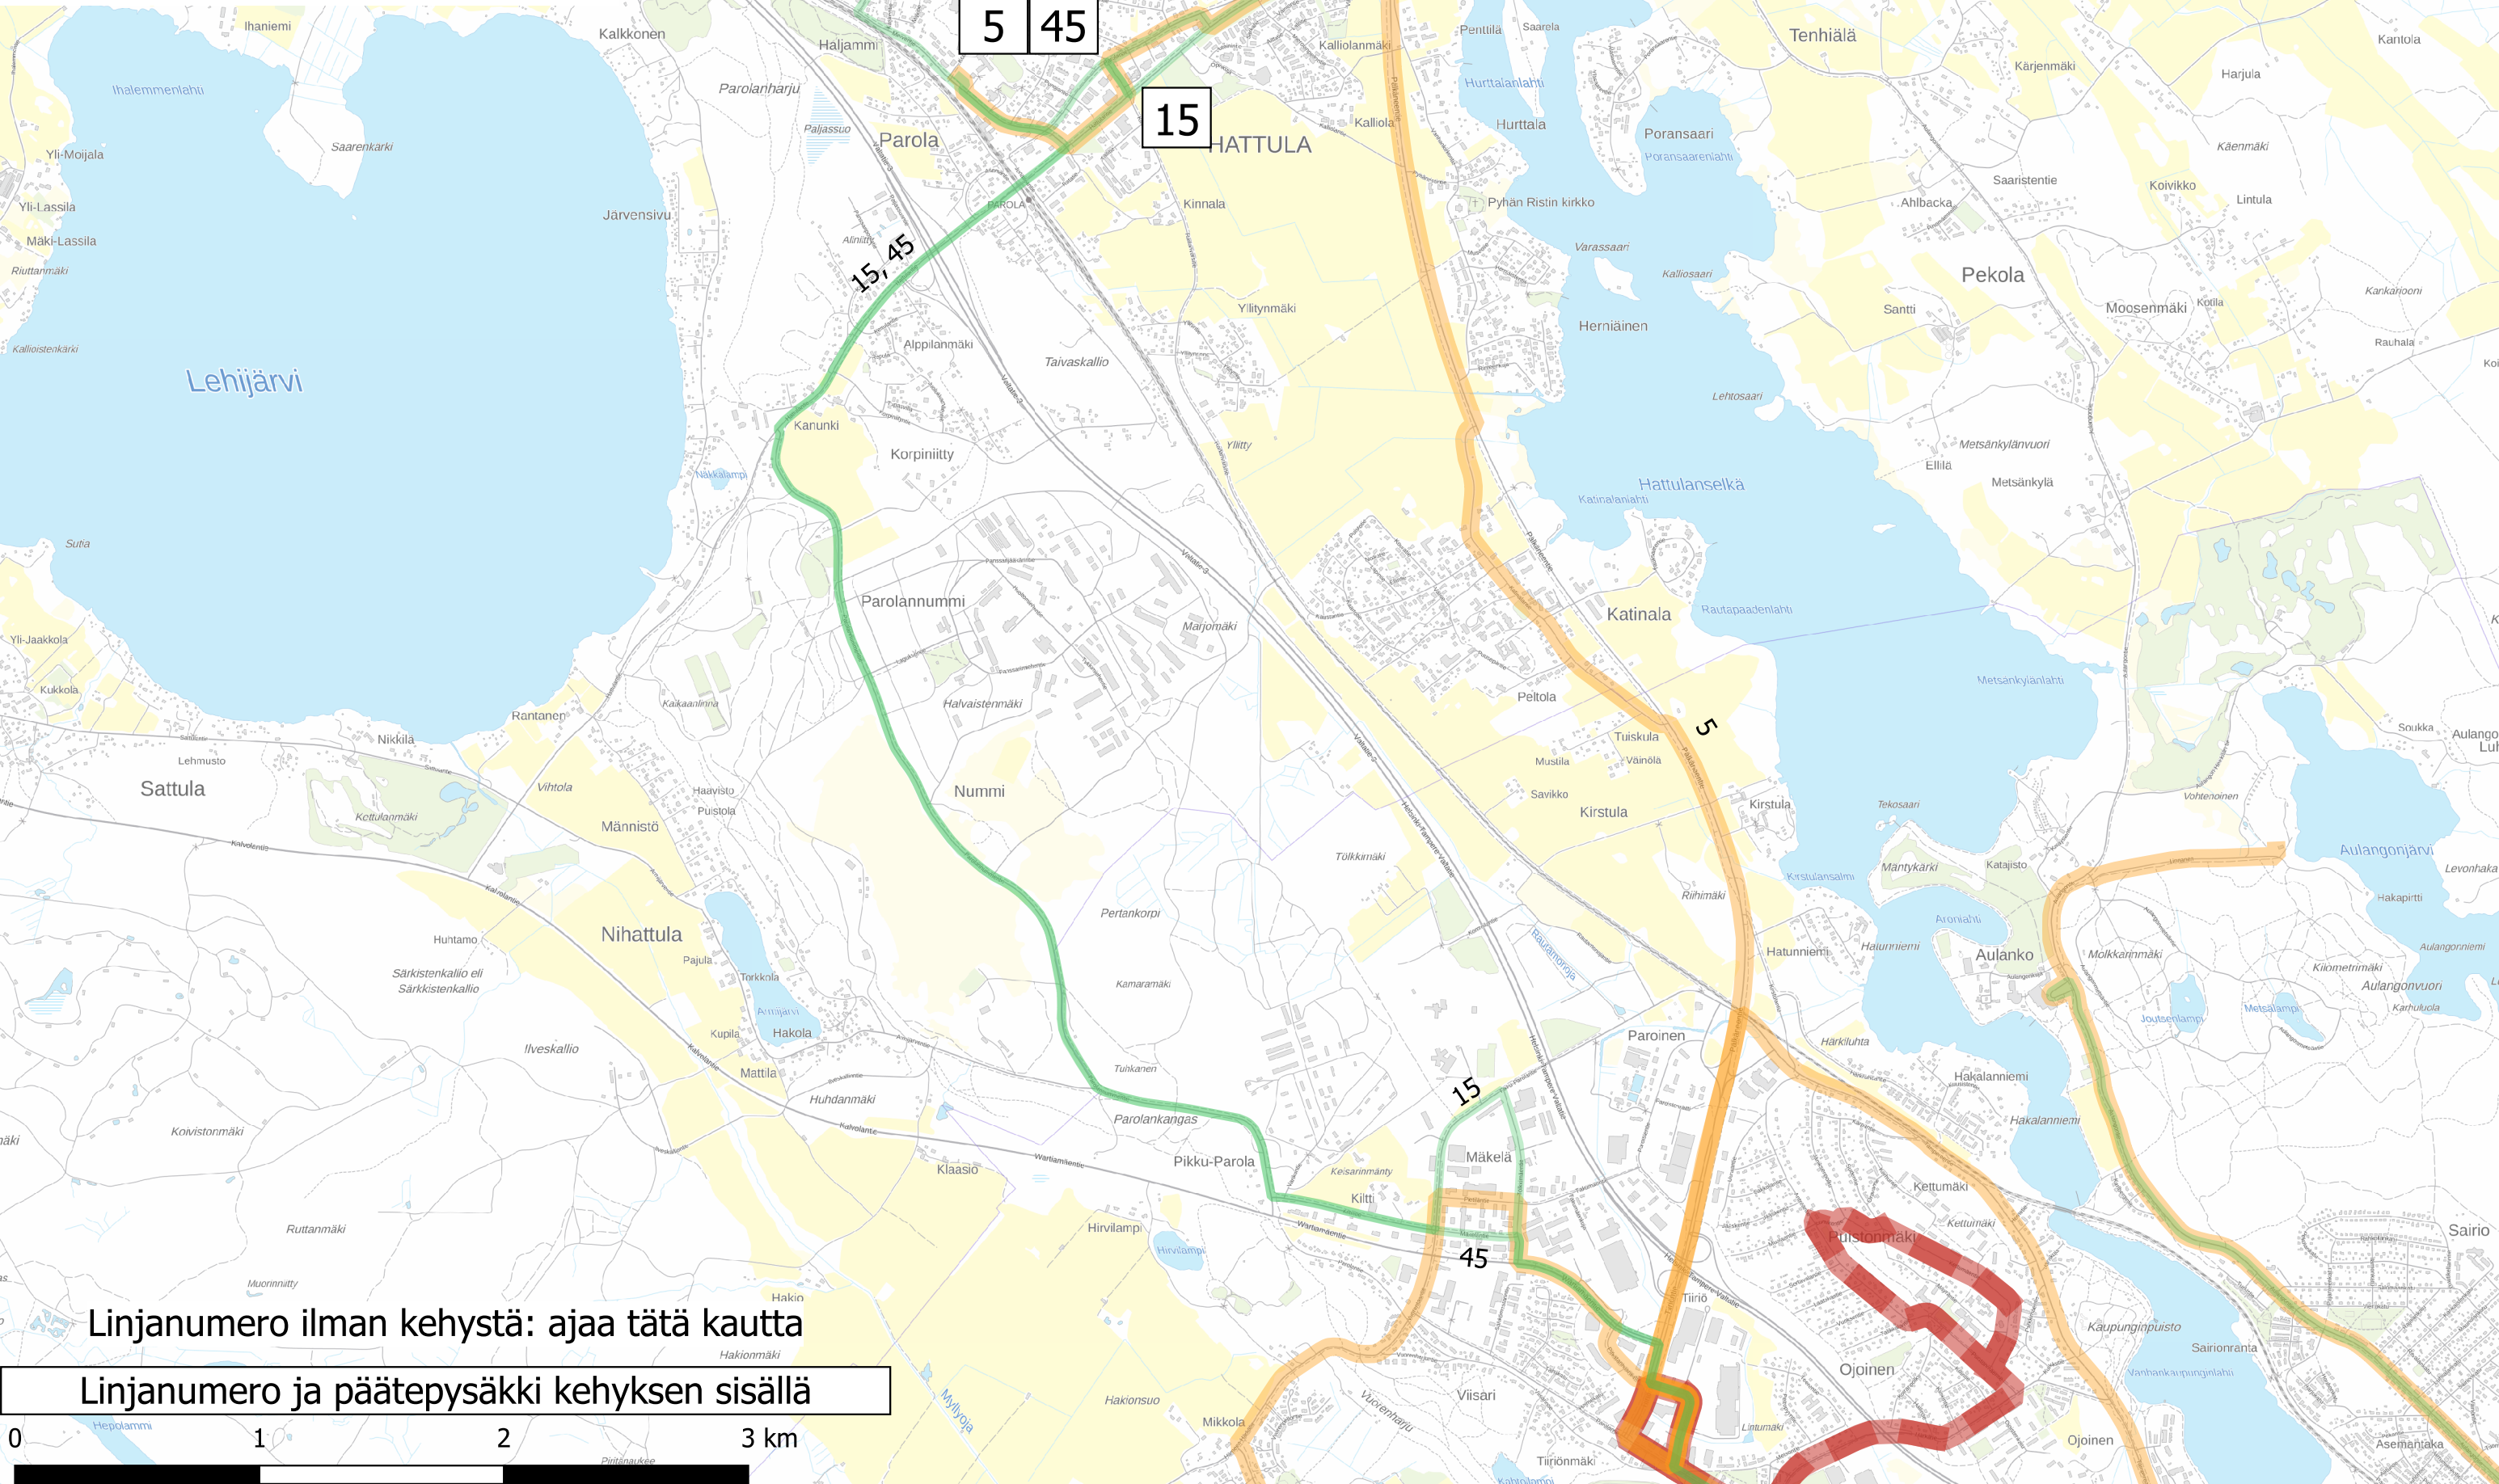

Linjastoluonnos 28.4.2026

Peruslinjat

Linja 5 Parola - Hämeenlinna - Turenki

Täydentävät linjat

Linja 15 Parola - Parolannummi - Hämeenlinna - Turenki

Linja 45 Parola - Parolannummi - Hämeenlinnan ras

Linjanumero ilman kehystä: ajaa tätä kautta

Linjanumero ja päätepysäkki kehysten sisällä

0 1 2 3 km