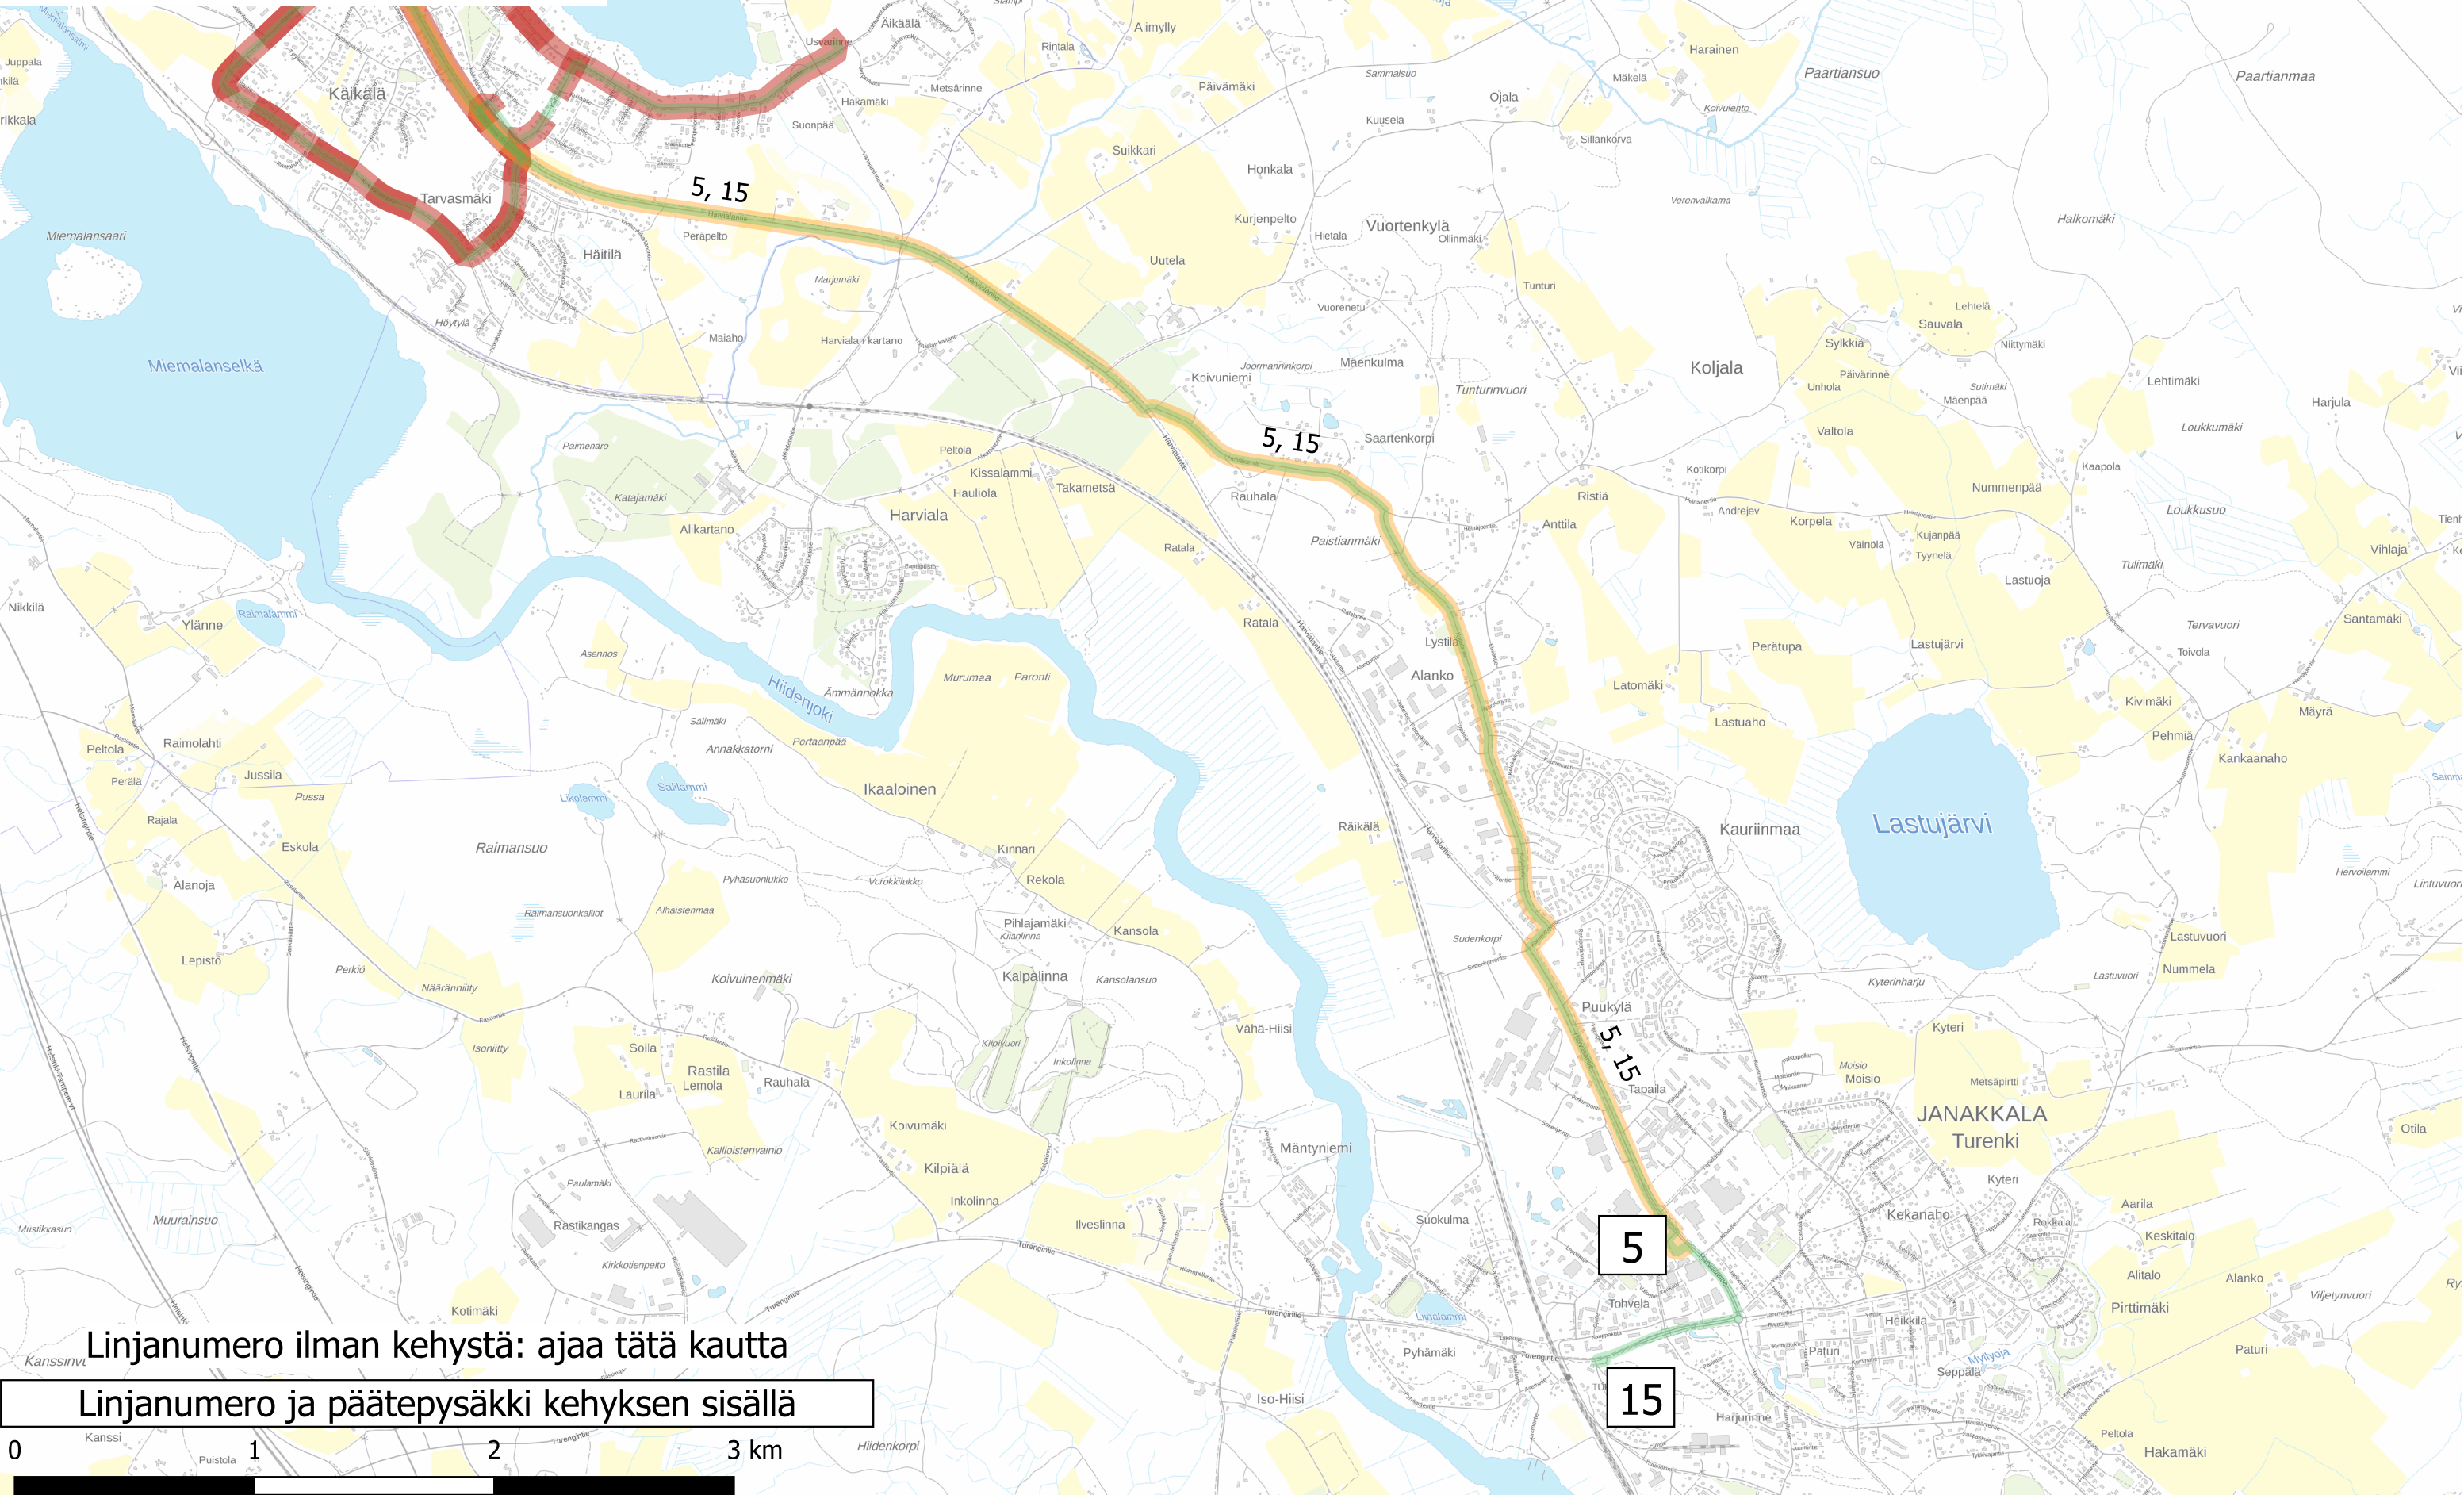

Linjastoluonnos 28.4.2026

Peruslinjat

Linja 5 Parola - Hämeenlinna - Turenki

Täydentävät linjat

Linja 15 Parola - Parolannummi - Hämeenlinna - Turenki

Linjanumero ilman kehystä: ajaa tätä kautta

Linjanumero ja päätepysäkki kehysten sisällä

0 1 2 3 km