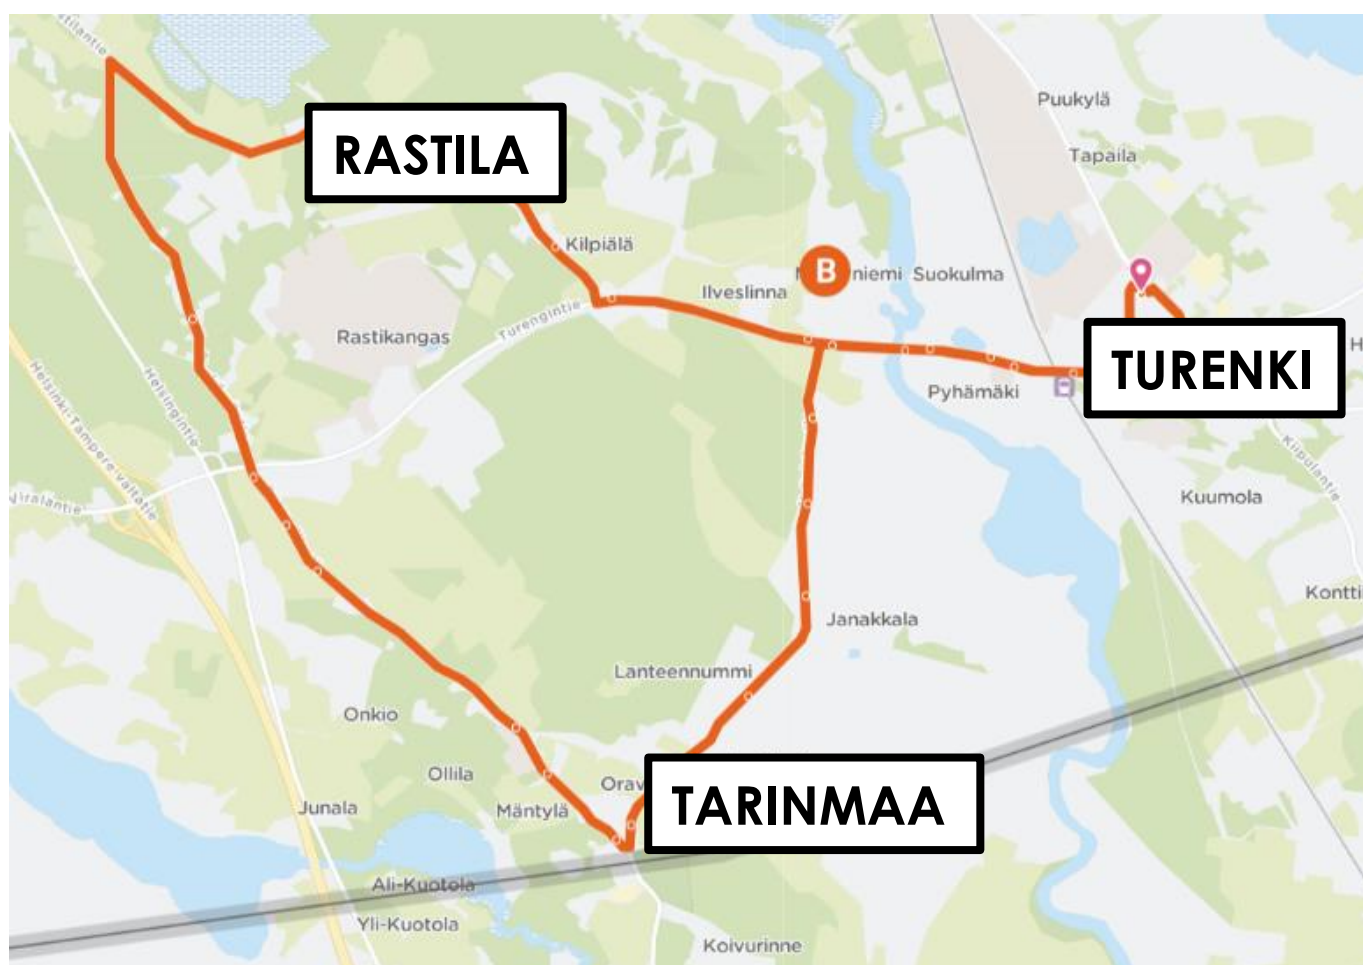

TURENKI-TARINMAA-VIRALA-TURENKI (MAANANTAISIN)

MAANANTAISIN REITTI 1

9:15	Turenki, linja-autoasema
9:22	Kalpalinna th L
9:26	Siankärsäntie E
9:30	Tarinmaantie E
9:44	Hiidenjoki I
10:00	Turenki (kaupat/ linja-autoasema)

MAANANTAISIN REITTI 2

11:30	Turenki, linja-autoasema
11:35	Kalpalinna th L
11:41	Siankärsäntie E
11:47	Tarinmaa E
12:15	Turenki, linja-autoasema