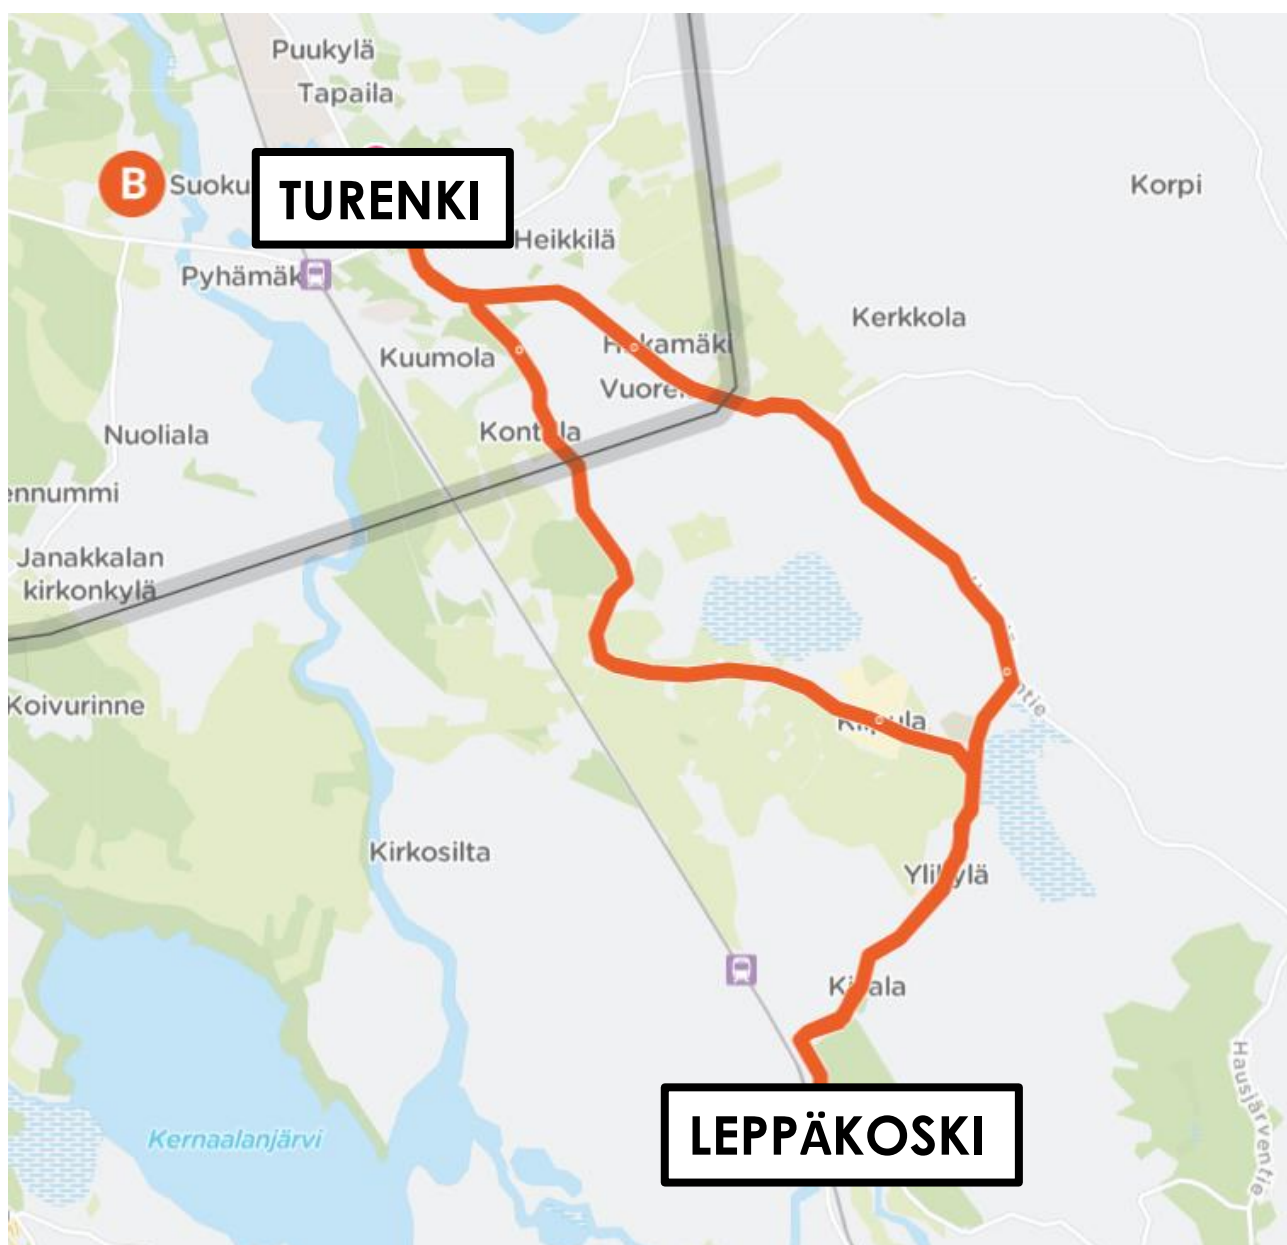

TURENKI – LEPPÄKOSKI – TURENKI (KESKIVIIKKOISIN)

KESKIVIIKKOISIN REITTI 1

9:30	Turenki, linja-autoasema
9:50	Leppäkoski
9:55	Kiipula P
10:20	Turenki (kaupat/ linja-autoasema)

KESKIVIIKKOISIN REITTI 2

11:45	Turenki, linja-autoasema
	Kiipula
	Leppäkoski
12:35	Turenki, linja-autoasema