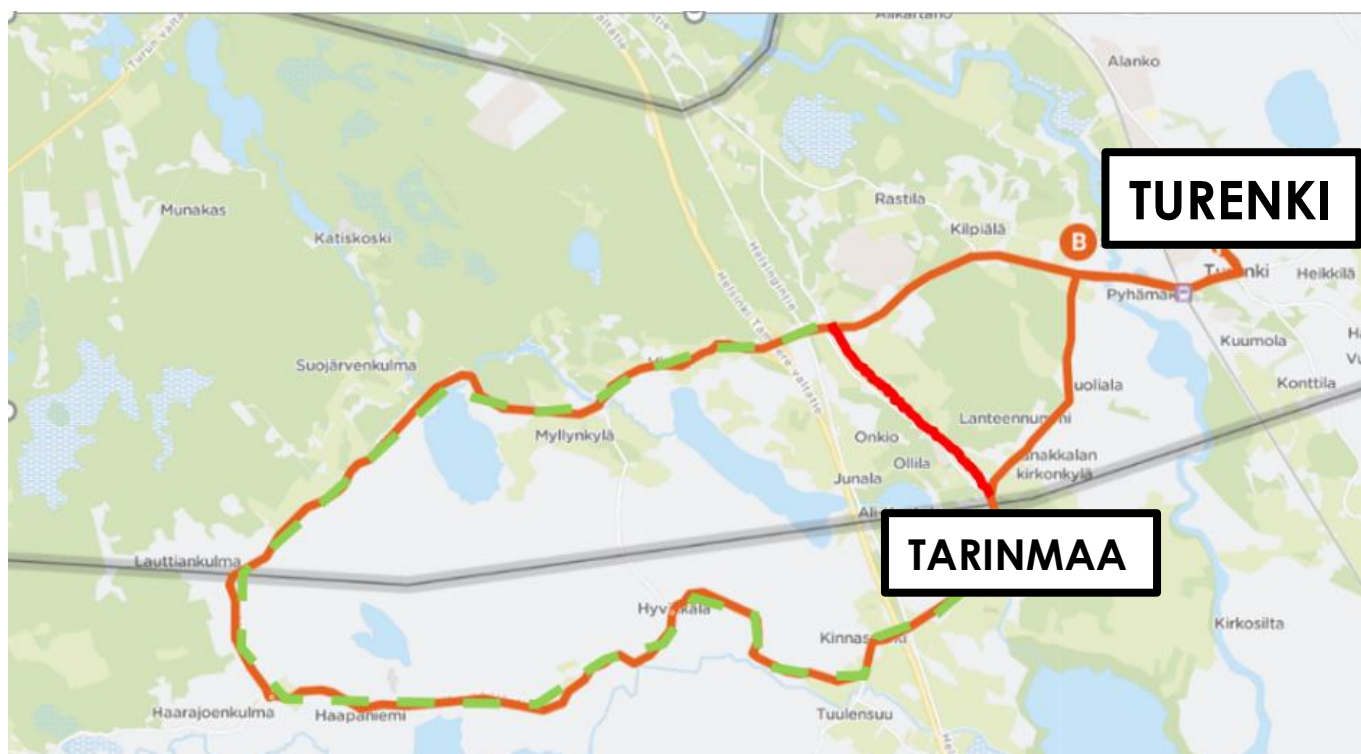

TURENKI-TARINMAA-VIRALA-TURENKI (TORSTAISIN)

TORSTAISIN REITTI 1

1. 09:45 Turenki, linja-autoasema
   Virala (ajetaan tarvittaessa)
   Hyvikkälä (ajetaan tarvittaessa)
2. 10:35 Tarinmaa
3. 11:00 Turenki (kaupat/ linja-autoasema)

TORSTAISIN REITTI 2

1. 12:30 Turenki, linja-autoasema
   Virala (ajetaan tarvittaessa)
   Tarinmaa (ajetaan tarvittaessa)
2. 13:30 Turenki, linja-autoasema