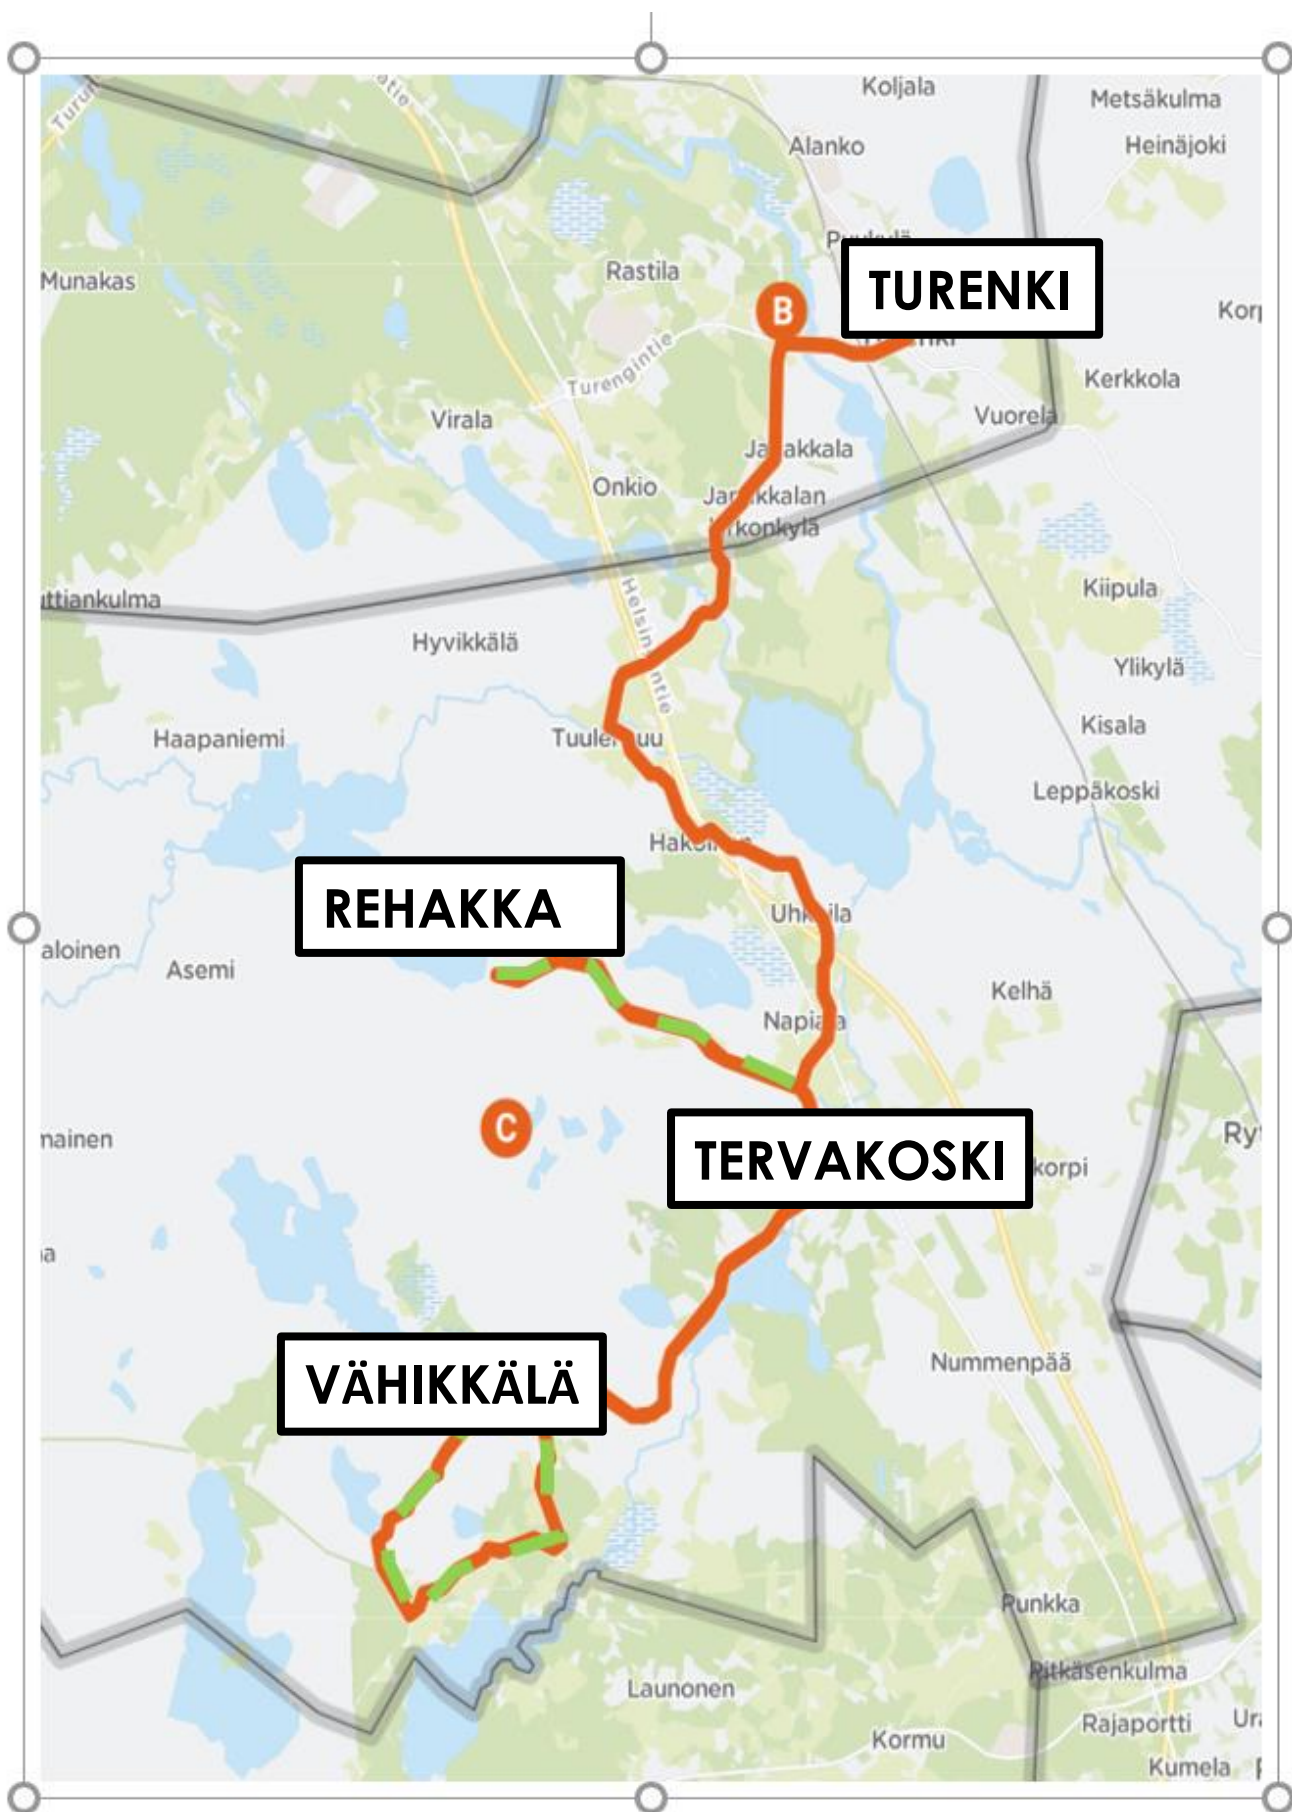

TURENKI

REHAKKA

TERVAKOSKI

VÄHIKKÄLÄ