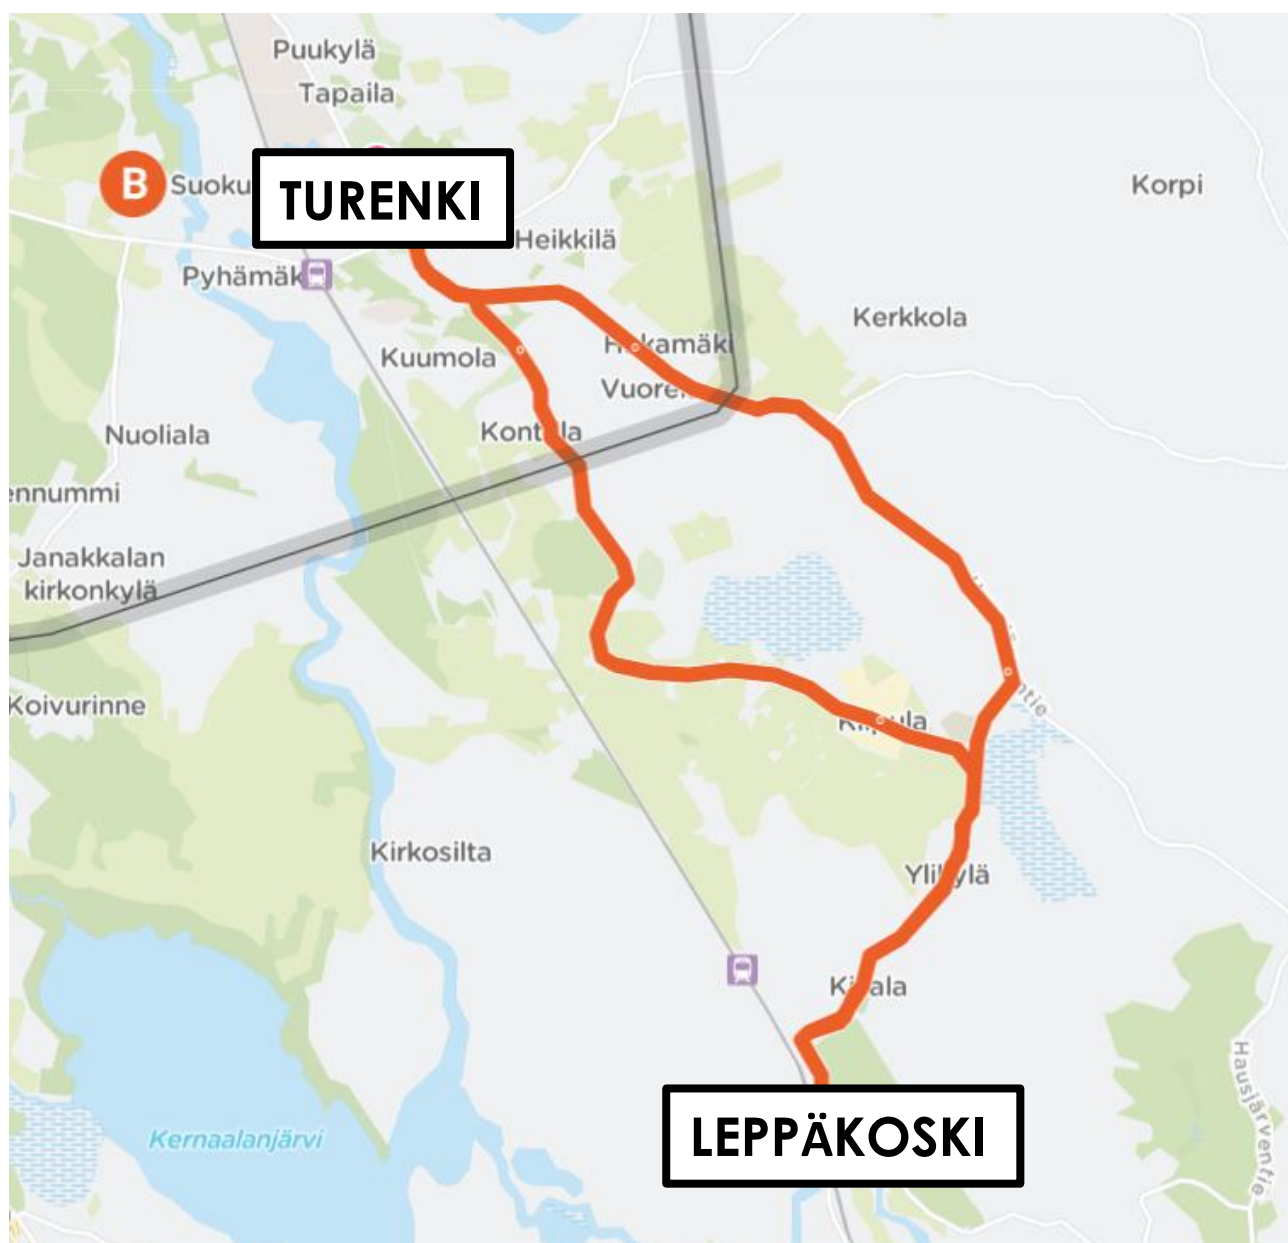

TURENKI – LEPPÄKOSKI – TURENKI (KESKIVIikkoISIN)

KESKIVIikkoISIN REITTI 1

9:30	Turenki, linja-autoasema
9:50	Leppäkoski
9:55	Kiipula P
10:20	Turenki (kaupat/ linja-autoasema)

KESKIVIikkoISIN REITTI 2

11:45	Turenki, linja-autoasema
	Kiipula
	Leppäkoski
12:35	Turenki, linja-autoasema