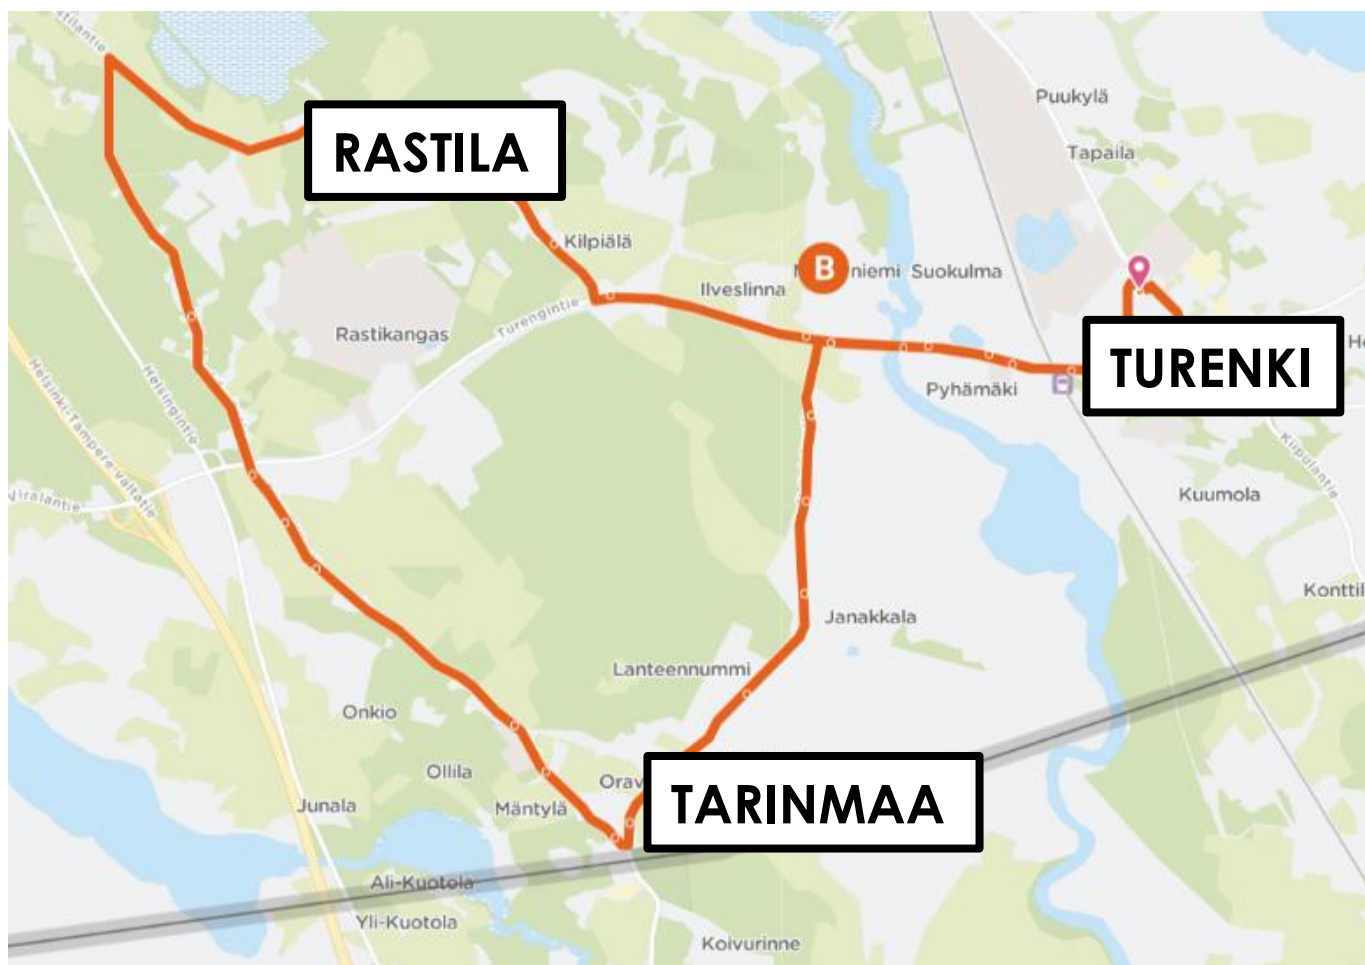

TURENKI-TARINMAA-VIRALA-TURENKI (MAANANTAISIN)

MAANANTAISIN REITTI 1

9:15	Turenki, linja-autoasema
9:22	Kalpalinna th L
9:26	Siankärsäntie E
9:30	Tarinmaantie E
9:44	Hiidenjoki I
10:00	Turenki (kaupat/ linja-autoasema)

MAANANTAISIN REITTI 2

11:30	Turenki, linja-autoasema
11:35	Kalpalinna th L
11:41	Siankärsäntie E
11:47	Tarinmaa E
12:15	Turenki, linja-autoasema